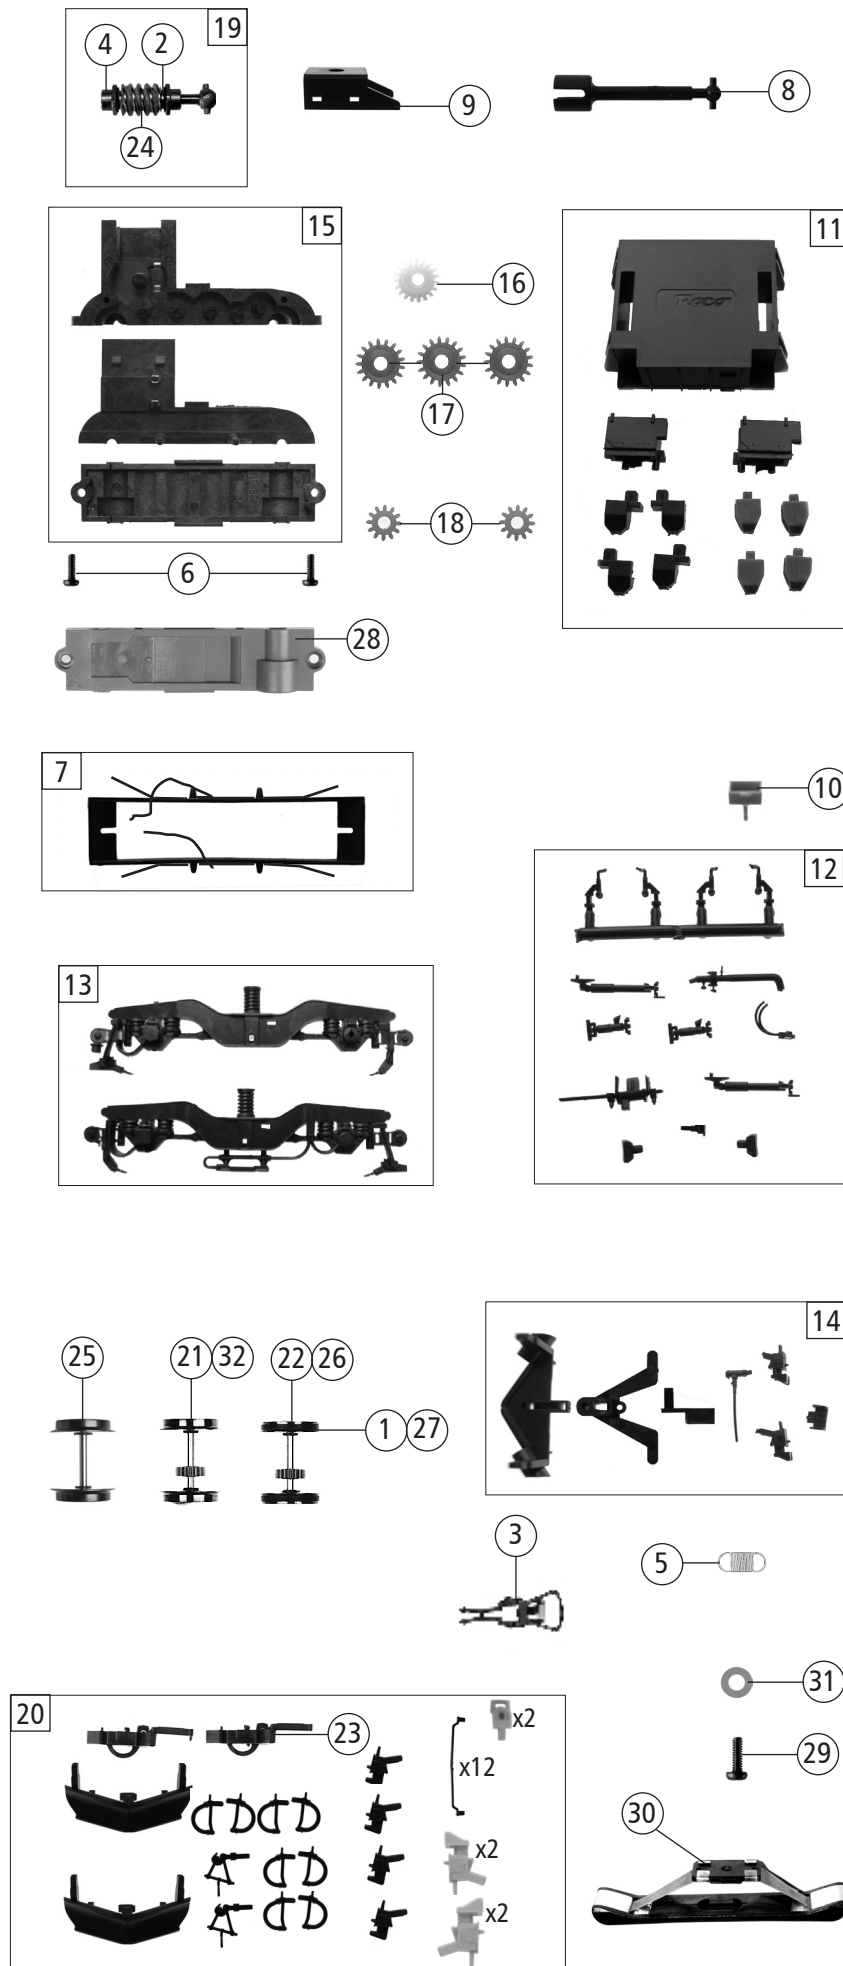

Änderungen in Konstruktion und Ausführung vorbehalten  
We reserve the right to change the construction and specification

Pos. Nr. Pos.no.	Beschreibung Description	Art.-Nr. Art.no.	Preisgruppe Price bracket
73168	DB-AG Br 152	=	
73169		=	
79169		~	
1	Hafringsatz 10Stk 12,9-14,6mm Set with traction tire 10pieces	40070	---
2	Beilagscheibe Washer	86108	3
3	Standardkupplung Standard coupling	89246	6
4	Schneckenachslager Worm axle bearing	89749	6
5	Kupplungsfeder Coupling spring	109832	3
6	SK - Schraube M1,6x4 mm SK - Screw	115161	3
7	Kontaktthaler kpl. Contact holder ass.	122818	9
8	Kardanwelle Cardan shaft	146018	4
9	Schneckendeckel Worm cover	122822	4
10	Treppe Side step	127459	4
11	TS - Sandbox + Werkzeugkasten Part set - Sandbox+toolbox	146692	11
12	TS - Fahrgestell Part set chassis	127525	10
13	TS - Drehgestellblende Part set bogie	148324	12
14	Teilesatz Part set	127534	10
15	Getriebesatz Part set gear	127538	13
16	Schneckenrad Z=16/17 Worm gear	86419	6
17	Zahnrad Z=17/0,4 G Gear Z=17/0,4 G	127541	4
18	Zahnrad Z=12,0,4 Gear Z=12,0,4	127542	4
19	Schneckensatz kpl. Set worm gear ass.	127561	13
20	Zurüstbeutel Bag with accessories	146693	19
21	Radsatz m. Zahnrad o. Hafring Wheelset w. gear without traction tyre	134605	11
22	Radsatz m. Zahnrad m. 2 Hafringe Wheelset w. gear w. 2 traction tyres	134606	12
23	Kurzkupplung Short coupling	115550	6
24	Schnecke Wormgear	86704	6
<b>AC - Wechselstrom</b>			
25	Radsatz o. Zahnrad o. Hafring Wheelset w/o gear w/o traction tyre	135879	10
26	Radsatz m. Zahnrad m. 2 Hafringe Wheelset w. gear w. 2 traction tyres	148097	12
27	Hafringsatz 10Stk 12,5-15,36mm Set with traction tire 10pieces	40075	---
28	Getriebeboden Gear bottom	127546	8
29	PT-Schraube M1,5x5 mm PT - Screw	108137	3
30	Schleifer Slider	86030	14
31	Beilagscheibe Washer	86108	3
32	Radsatz m. Zahnrad o. Hafring Wheelset w. gear without traction tyre	148096	11